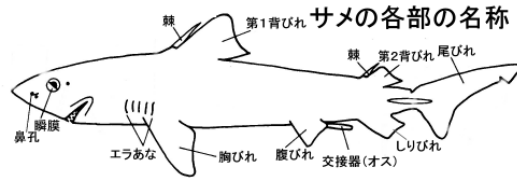

月刊クイズで楽しむ自然博物館！！ 5月号

どの問題も正しい答えは一つです。
正解だと思うものに○をして、住所・氏名を記入の上、応募箱に入れてください。

1. 玄関ホールに展示されている体の大きなエイの仲間は、
(コモンカスベ シノノメサカタザメ マダラトビエイ アカエイ) である。
 2. 「黒潮の海」水槽 (大水槽) に (ギンガメアジ タチウオ スギ) はいない。
 3. ミズクラゲの説明として正しいのはどれ？
①春から夏にかけて、岩や貝殻などに定着して生活する。
②赤い縦筋模様がある。
③4つ葉のクローバーのように見える部分は胃である。
 4. 展示中のユキフリソデウオは、重さ (3.8kg 4.2kg 5.1kg) であった。
 5. 当館に展示している、右のシルエットの生き物はどれ？
①エイラクブカ ②クダゴンベ ③スナメリ ④モササウルス
- 
6. 関西の地方名でいう「アコウ」はどの生き物のこと？
① クエ ② メジナ ③ キジハタ ④ カワムツ
 7. マンボウには尾びれがない。 (○ ×)
 8. ナウマンゾウの牙は、 (切歯 臼歯 犬歯 前顎骨) のことをいう。
 9. 石炭は (貝 油 魚 植物) が圧縮されたり、熱を受けたりしてできた岩石である。
 10. 鳴き声が「ブッポウソウ」と聞こえる生き物はどれ？
① ブッポウソウ ② タゴガエル ③ コノハズク ④ ニホンモモンガ