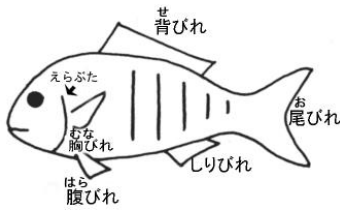

月刊クイズで楽しむ自然博物館！！ 5月号

どの問題も正しい答えは一つです。
正解だと思うものに○をして、住所・氏名を記入の上、応募箱に入れてください。

1. 玄関ホールに展示されている体の大きなエイの仲間は、
(コモンカスベ シノノメサカタザメ マダラトビエイ アカエイ) である。
 2. 「黒潮の海」水槽 (大水槽) に (ギンガメアジ タチウオ スギ) はいない。
 3. ミズクラゲの説明として正しいのはどれ？
①春から夏にかけて、岩や貝殻などに定着して生活する。
②赤い縦筋模様がある。
③4つ葉のクローバーのように見える部分は胃である。
 4. 展示中のユキフリソデウオは、重さ (3.8kg 4.2kg 5.1kg) であった。
 5. 当館に展示している、右のシルエットの生き物はどれ？
①エイラクブカ ②クダゴンベ ③スナメリ ④モササウルス
- 
6. 関西の地方名でいう「アコウ」はどの生き物のこと？
① クエ ② メジナ ③ キジハタ ④ カワムツ
 7. マンボウには尾びれがない。 (○ ×)
 8. ナウマンゾウの牙は、 (切歯 臼歯 犬歯 前顎骨) のことをいう。
 9. 石炭は (貝 油 魚 植物) が圧縮されたり、熱を受けたりしてできた岩石である。
 10. 鳴き声が「ブッポウソウ」と聞こえる生き物はどれ？
① ブッポウソウ ② タゴガエル ③ コノハズク ④ ニホンモモンガ