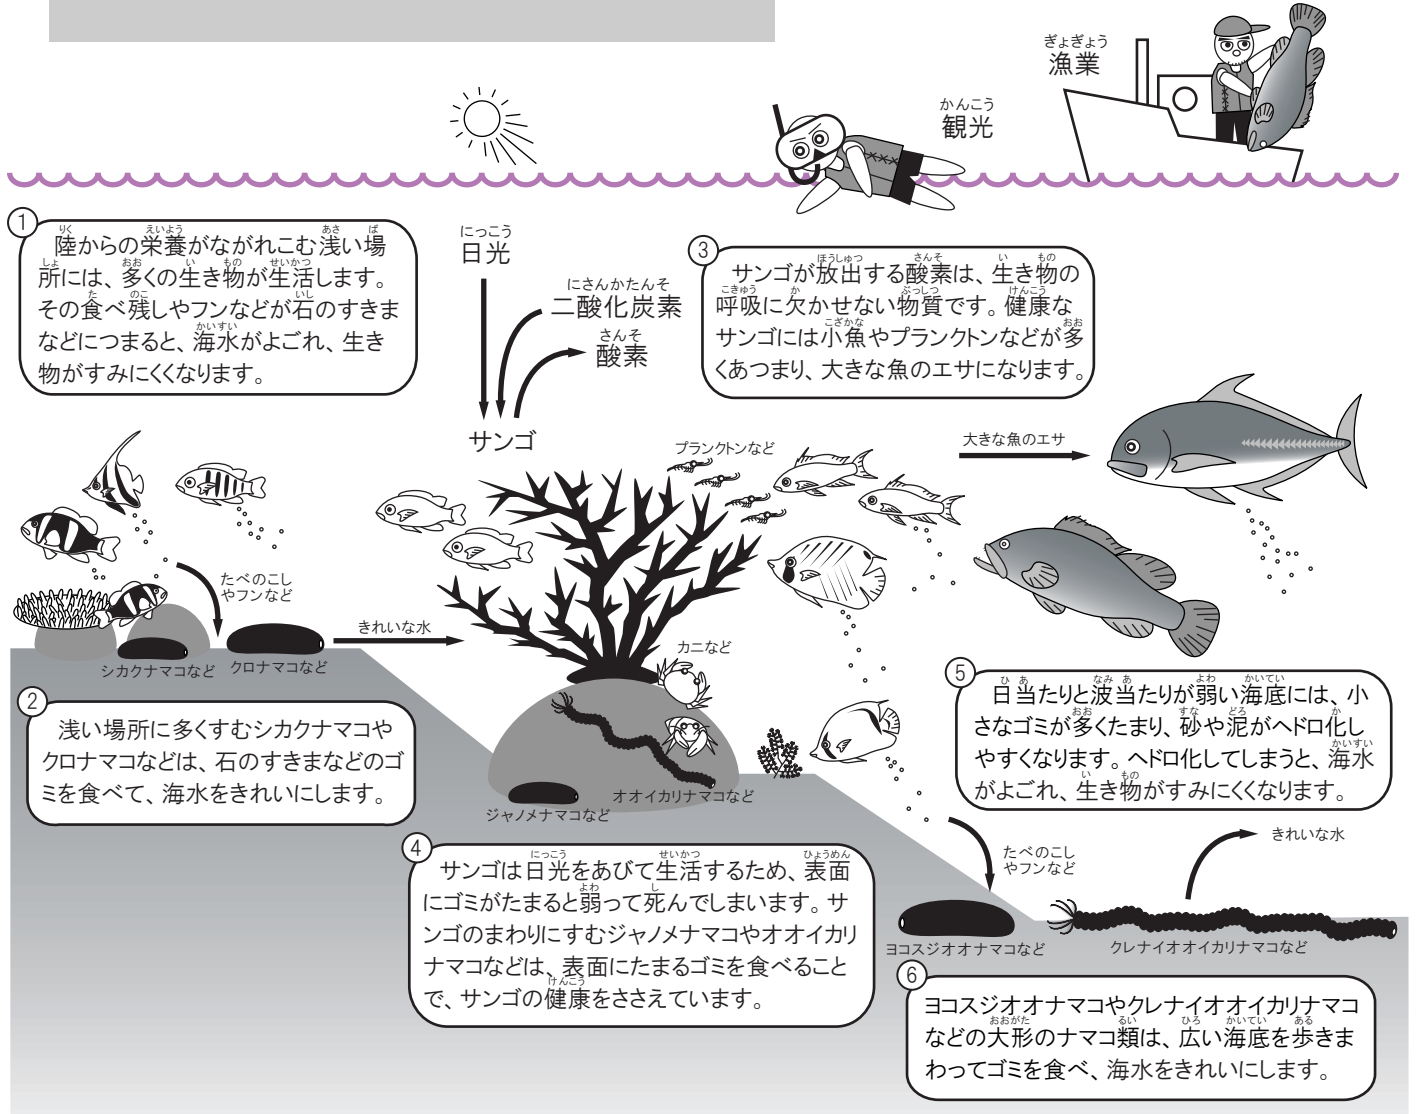

ナマコは海のお掃除係

— 1. サンゴの海のお掃除係たち —

? かんがえよう

1. サンゴがいなくなると、どんな生き物が困るだろう？

2. ナマコがいなくなると、サンゴの生活にどんな変化があるだろう？

3. ナマコやサンゴがいなくなると、わたしたち人間の生活にどんな変化があるだろう？

このワークシートは、和歌山県立自然博物館公式ホームページ <https://www.shizenhaku.wakayama-c.ed.jp/> からダウンロードできます。

このワークシートに関する質問は、担当学芸員のメールアドレス yamana_y0002@pref.wakayama.lg.jp までお願いします。

このワークシートは、和博のワーク「ナマコは海のお掃除係」の第1部になります。

このワークシートは、小学3年生以上を対象に企画されています。